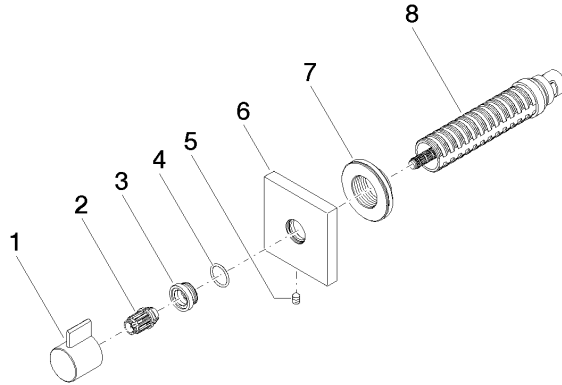

**SYMETRICS Llave de paso empotrada cierre a la izquierda 1/2" - Dark
Platinum cepillado**

IMO

36 607 985

- Roseta 60 x 60 mm
- Montura con husillo ajustable y camisa

	Dark Platinum cepillado	36 607 985-99
	Cromo	36 607 985-00
	Platino cepillado	36 607 985-06
	Platino	36 607 985-08
	Latón cepillado (Oro 23k)	36 607 985-28
	Cromo cepillado	36 607 985-93

Complementos necesarios

Válvula empotrada 1/2" - 35 607 970 90

- Profundidad de montaje mín. 75 mm
- Profundidad de montaje máx. 145 mm

36 607 985
mm [inches]

Certificado

DVGW_DW-
6501DN0116.

WRAS_2011026.

IAPMO_4976 (2).

LGA_29931.

WRAS_2010066.

DVGW_DW-
6512DN0706.

LGA_29932.

36 607 985

Lista de piezas de recambios

N°	Número de artículo	Denominación	Cantidad de montaje	Plazo de entrega
1	09 20 98 002-99	manilla	1	30
2	09 12 12 005 90	manguito de engaste	1	2
3	09 12 12 043-99	alojamiento	1	30
4	09 14 10 017 90	sello	1	2
5	90 31 11 004 00 90	varilla	1	2
6	09 27 98 014-99	roseta	1	30
7	09 21 02 151 90	camisa	1	2
8	90 90 03 202 00 90	parte superior	1	2