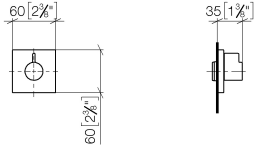

**SYMETRICS Llave de paso empotrada cierre a la izquierda 1/2" - Dark
Platinum cepillado**

IMO

36 607 985

- Roseta 60 x 60 mm
- Montura con husillo ajustable y camisa

	Dark Platinum cepillado	36 607 985-99
	Cromo	36 607 985-00
	Platino cepillado	36 607 985-06
	Platino	36 607 985-08
	Latón cepillado (Oro 23k)	36 607 985-28
	Cromo cepillado	36 607 985-93

Complementos necesarios

Válvula empotrada 1/2" - 35 607 970 90

- Profundidad de montaje mín. 75 mm
- Profundidad de montaje máx. 145 mm

36 607 985
mm [inches]

Certificado

DVGW_DW-
6501DN0116.

WRAS_2011026.

IAPMO_4976 (2).

LGA_29931.

WRAS_2010066.

DVGW_DW-
6512DN0706.

LGA_29932.

36 607 985

Lista de piezas de recambios

N°	Número de artículo	Denominación	Cantidad de montaje	Plazo de entrega
1	09 20 98 002-99	manilla	1	30
2	09 12 12 005 90	manguito de engaste	1	2
3	09 12 12 043-99	alojamiento	1	30
4	09 14 10 017 90	sello	1	2
5	90 31 11 004 00 90	varilla	1	2
6	09 27 98 014-99	roseta	1	30
7	09 21 02 151 90	camisa	1	2
8	90 90 03 202 00 90	parte superior	1	2